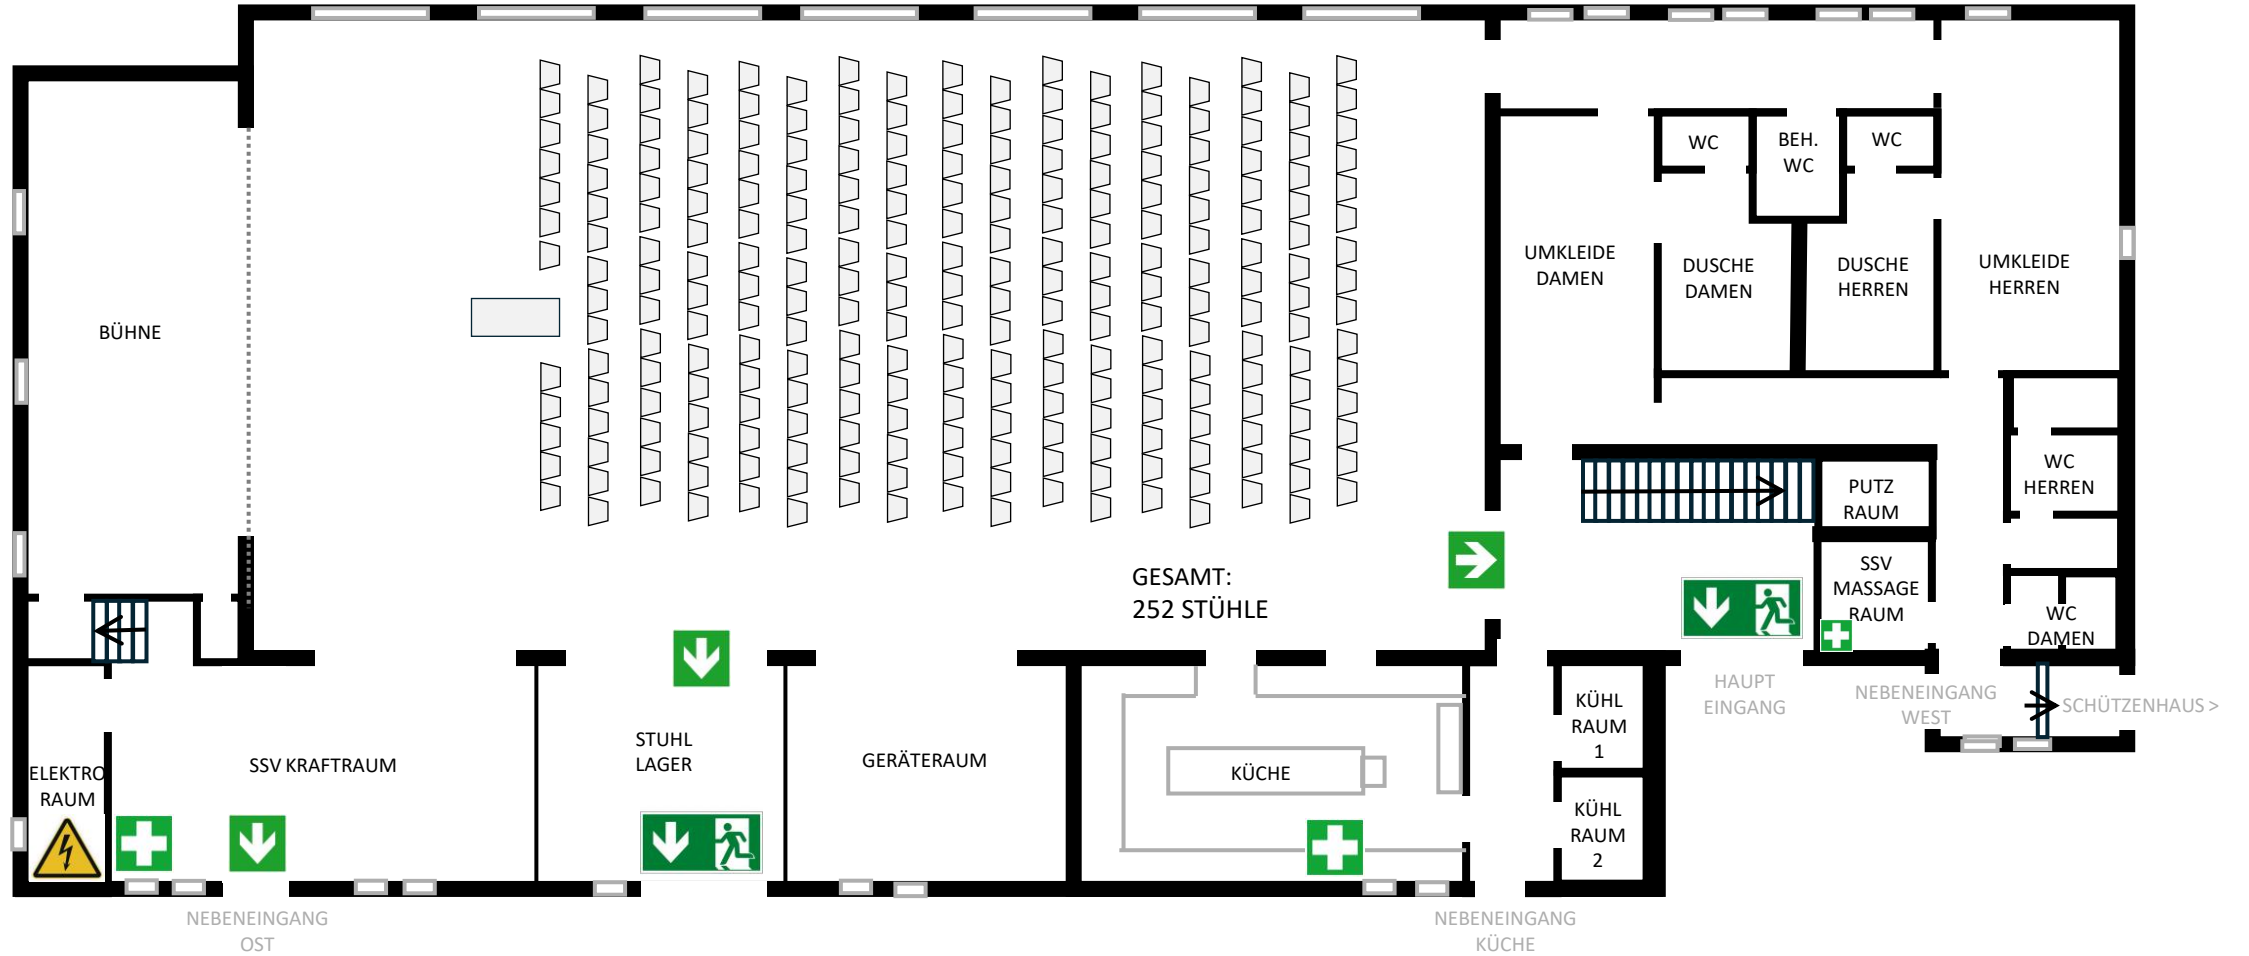

MEHRZWECKHALLE AUHAUSEN

ERDGESCHOSS M1:100

MAX. BESUCHERZAHL = 441 PERSONEN

BESTUHLUNGSPLAN – VARIANTE MIT TISCHEN
MEHRZWECKHALLE AUHAUSEN
ERDGESCHOSS M1:100

MAX. BESUCHERZAHL = 441 PERSONEN

BESTUHLUNGSPLAN – VARIANTE MIT STUHLREIHEN
MEHRZWECKHALLE AUHAUSEN
ERDGESCHOSS M1:100

MAX. BESUCHERZAHL = 441 PERSONEN

SPIELFELDMARKIERUNGSPLAN
MEHRZWECKHALLE AUHAUSEN
ERDGESCHOSS M1:100

- BASKETBALL
- HANDBALL
- VOLLEYBALL