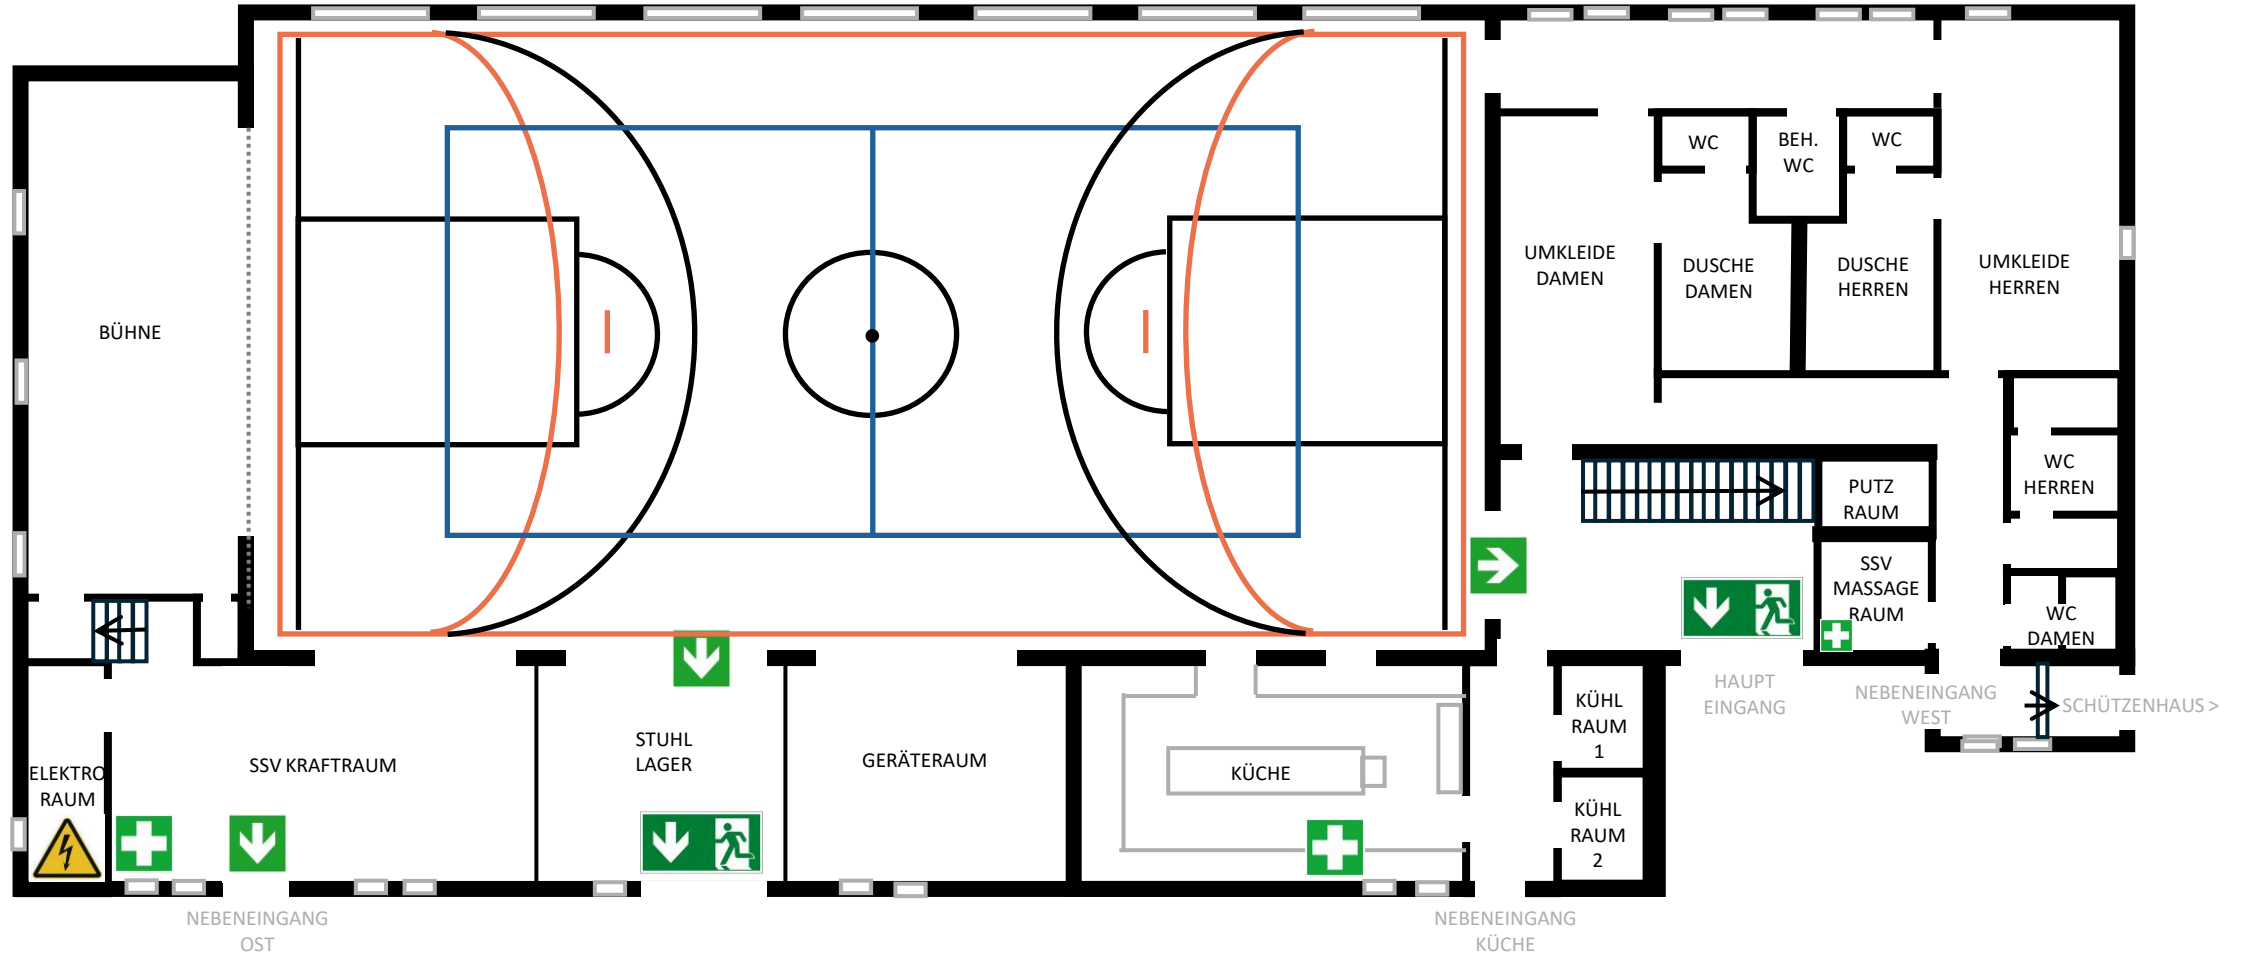

MEHRZWECKHALLE AUHAUSEN

ERDGESCHOSS M1:100

MAX. BESUCHERZAHL = 441 PERSONEN

BESTUHLUNGSPLAN – VARIANTE MIT TISCHEN
MEHRZWECKHALLE AUHAUSEN
ERDGESCHOSS M1:100

MAX. BESUCHERZAHL = 441 PERSONEN

BESTUHLUNGSPLAN – VARIANTE MIT STUHLREIHEN
MEHRZWECKHALLE AUHAUSEN
ERDGESCHOSS M1:100

MAX. BESUCHERZAHL = 441 PERSONEN

SPIELFELDMARKIERUNGSPLAN
MEHRZWECKHALLE AUHAUSEN
ERDGESCHOSS M1:100

- BASKETBALL
- HANDBALL
- VOLLEYBALL