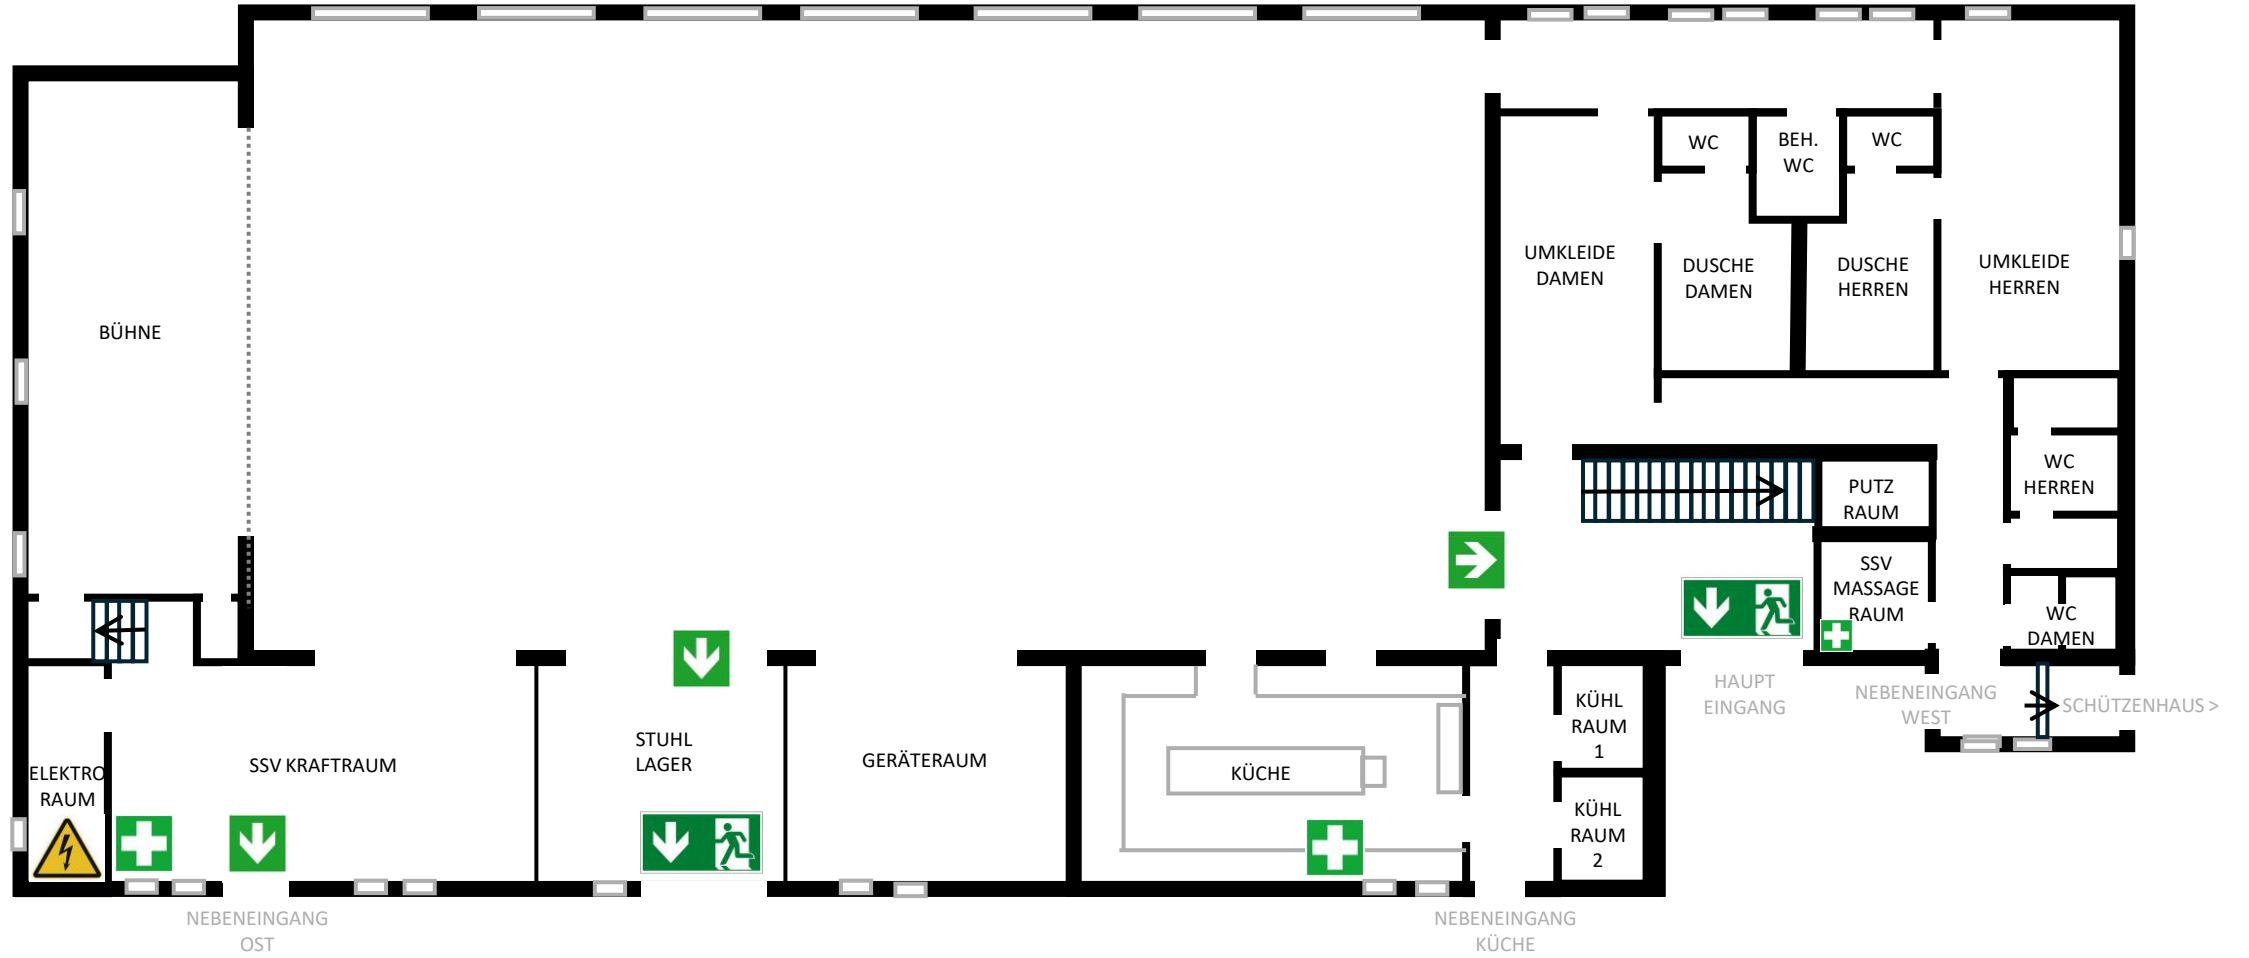

MEHRZWECKHALLE AUHAUSEN

ERDGESCHOSS M1:100

MAX. BESUCHERZAHL = 441 PERSONEN

BESTUHLUNGSPLAN – VARIANTE MIT TISCHEN
MEHRZWECKHALLE AUHAUSEN
ERDGESCHOSS M1:100

MAX. BESUCHERZAHL = 441 PERSONEN

BESTUHLUNGSPLAN – VARIANTE MIT STUHLREIHEN
MEHRZWECKHALLE AUHAUSEN
ERDGESCHOSS M1:100

MAX. BESUCHERZAHL = 441 PERSONEN

SPIELFELDMARKIERUNGSPLAN
MEHRZWECKHALLE AUHAUSEN
ERDGESCHOSS M1:100

- BASKETBALL
- HANDBALL
- VOLLEYBALL